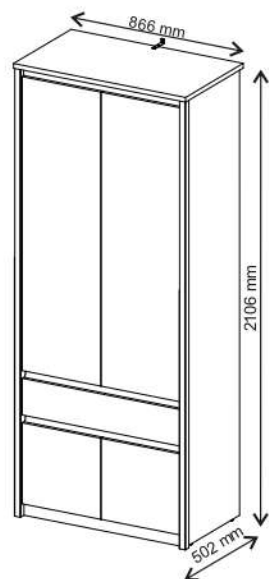

ERODIN 4D1S

Ø10

COD	DIMENSIUNE				PACHET
	1	2	3	4	
002	1401	408	3	2	3/3
003	619	408	3	2	3/3
007	798	60	16	1	1/3
008	798	474	16	1	1/3
009	798	474	16	1	1/3
010	798	60	16	1	1/3
011	376	395	16	2	2/3
015	60	434	16	1	1/3
016	1364	395	16	1	2/3
016	1364	395	16	1	2/3
023	2078	500	16/32	1	3/3
024	2078	500	16/32	1	3/3
025	866	502	22	1	1/3
033	792	170	16	1	1/3
034	742	100	16	1	1/3
035	450	100	16	1	1/3
036	450	100	16	1	1/3
037	798	70	30	2	1/3
038	760	452	3	1	1/3
032	793			1	1/3
ACCESORII				1	1/3

x3 e1 Ø 7x50mm 	x19 r1 Ø 15x12mm 	x19 r16 	x10 s2 
x30 f1 Ø 8x30mm 	x10 a143 	x10 b119 	x50 p25 Ø 3,5x16mm 
x2 n301 	x10 l2 	x2 n260 	x5 k1 
x1 f3 Ø 10x50 mm 	x1 n14 	x1 p17 Ø 6x60 mm 	x1 z1 
x1 L450 			