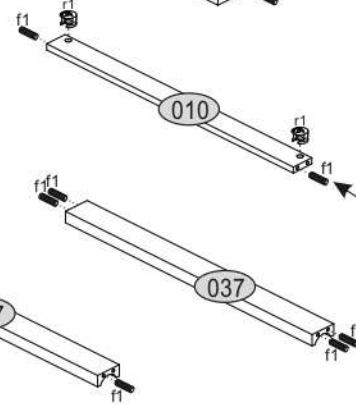

ERODIN 4D1S

Ø10

COD	DIMENSIUNE				PACHET
	1	2	3	4	
002	1401	408	3	2	3/3
003	619	408	3	2	3/3
007	798	60	16	1	1/3
008	798	474	16	1	1/3
009	798	474	16	1	1/3
010	798	60	16	1	1/3
011	376	395	16	2	2/3
015	60	434	16	1	1/3
016	1364	395	16	1	2/3
016	1364	395	16	1	2/3
023	2078	500	16/32	1	3/3
024	2078	500	16/32	1	3/3
025	866	502	22	1	1/3
033	792	170	16	1	1/3
034	742	100	16	1	1/3
035	450	100	16	1	1/3
036	450	100	16	1	1/3
037	798	70	30	2	1/3
038	760	452	3	1	1/3
032	793			1	1/3
ACCESORII				1	1/3

x3 e1 Ø 7x50mm 	x19 r1 Ø 15x12mm 	x19 r16 	x10 s2 
x30 f1 Ø 8x30mm 	x10 a143 	x10 b119 	x50 p25 Ø 3,5x16mm 
x2 n301 	x10 l2 	x2 n260 	x5 k1 
x1 f3 Ø 10x50 mm 	x1 n14 	x1 p17 Ø 6x60 mm 	x1 z1 
x1 L450 			

1

2

3

4

5

6

11

12