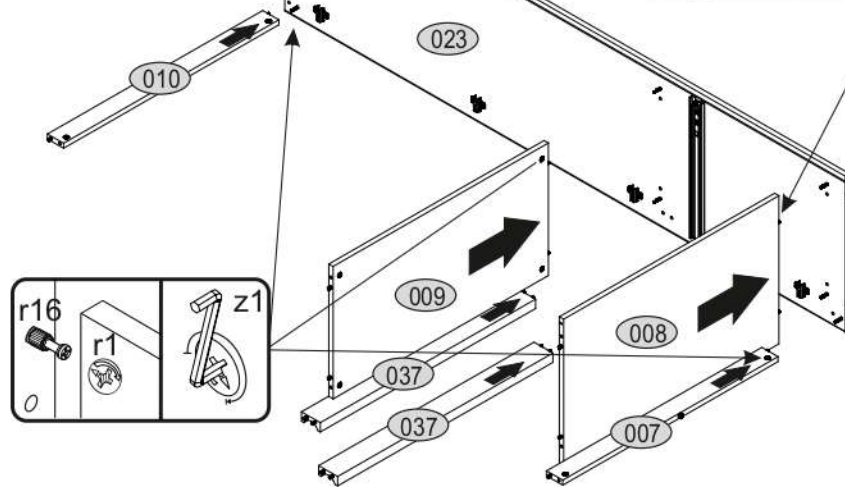

ERODIN 4D1S

Ø10

COD	DIMENSIUNE				PACHET
	1	2	3	4	
002	1401	408	3	2	3/3
003	619	408	3	2	3/3
007	798	60	16	1	1/3
008	798	474	16	1	1/3
009	798	474	16	1	1/3
010	798	60	16	1	1/3
011	376	395	16	2	2/3
015	60	434	16	1	1/3
016	1364	395	16	1	2/3
016	1364	395	16	1	2/3
023	2078	500	16/32	1	3/3
024	2078	500	16/32	1	3/3
025	866	502	22	1	1/3
033	792	170	16	1	1/3
034	742	100	16	1	1/3
035	450	100	16	1	1/3
036	450	100	16	1	1/3
037	798	70	30	2	1/3
038	760	452	3	1	1/3
032	793			1	1/3
ACCESORII				1	1/3

1

2

3

4

5

6

11

12