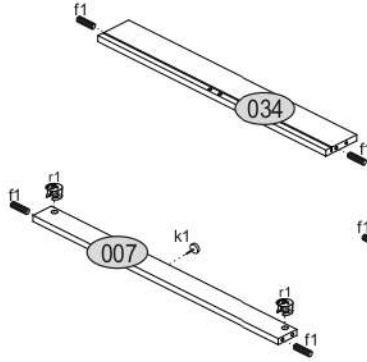

ERODIN 4D1S

Ø10

COD	DIMENSIUNE				PACHET
	1	2	3	4	
002	1401	408	3	2	3/3
003	619	408	3	2	3/3
007	798	60	16	1	1/3
008	798	474	16	1	1/3
009	798	474	16	1	1/3
010	798	60	16	1	1/3
011	376	395	16	2	2/3
015	60	434	16	1	1/3
016	1364	395	16	1	2/3
016	1364	395	16	1	2/3
023	2078	500	16/32	1	3/3
024	2078	500	16/32	1	3/3
025	866	502	22	1	1/3
033	792	170	16	1	1/3
034	742	100	16	1	1/3
035	450	100	16	1	1/3
036	450	100	16	1	1/3
037	798	70	30	2	1/3
038	760	452	3	1	1/3
032	793			1	1/3
ACCESORII				1	1/3

x3 e1 Ø 7x50mm 	x19 r1 Ø 15x12mm 	x19 r16 	x10 s2 
x30 f1 Ø 8x30mm 	x10 a143 	x10 b119 	x50 p25 Ø 3,5x16mm 
x2 n301 	x10 l2 	x2 n260 	x5 k1 
x1 f3 Ø 10x50 mm 	x1 n14 	x1 p17 Ø 6x60 mm 	x1 z1 
x1 L450 			

1

2

3

4

5

6

11

12