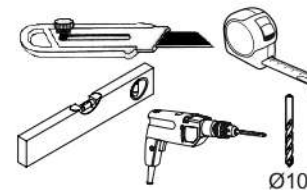

ERODIN 4D1S

Ø10

COD	DIMENSIUNE				PACHET
	1	2	3	4	
002	1401	408	3	2	3/3
003	619	408	3	2	3/3
007	798	60	16	1	1/3
008	798	474	16	1	1/3
009	798	474	16	1	1/3
010	798	60	16	1	1/3
011	376	395	16	2	2/3
015	60	434	16	1	1/3
016	1364	395	16	1	2/3
016	1364	395	16	1	2/3
023	2078	500	16/32	1	3/3
024	2078	500	16/32	1	3/3
025	866	502	22	1	1/3
033	792	170	16	1	1/3
034	742	100	16	1	1/3
035	450	100	16	1	1/3
036	450	100	16	1	1/3
037	798	70	30	2	1/3
038	760	452	3	1	1/3
032	793			1	1/3
ACCESORII				1	1/3

x3 e1 Ø 7x50mm 	x19 r1 Ø 15x12mm 	x19 r16 	x10 s2 
x30 f1 Ø 8x30mm 	x10 a143 	x10 b119 	x50 p25 Ø 3,5x16mm 
x2 n301 	x10 l2 	x2 n260 	x5 k1 
x1 f3 Ø 10x50 mm 	x1 n14 	x1 p17 Ø 6x60 mm 	x1 z1 
x1 L450 			