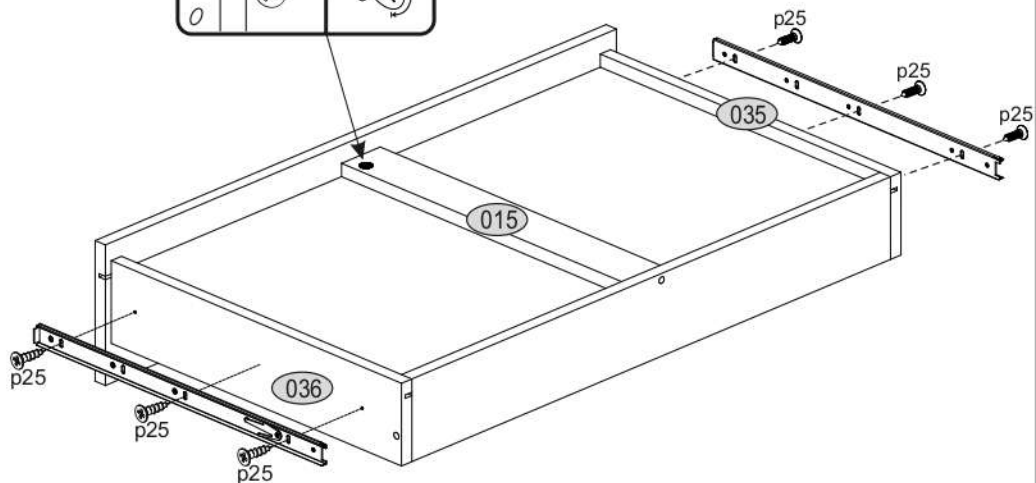

ERODIN 4D1S

Ø10

COD	DIMENSIUNE				PACHET
	1	2	3	4	
002	1401	408	3	2	3/3
003	619	408	3	2	3/3
007	798	60	16	1	1/3
008	798	474	16	1	1/3
009	798	474	16	1	1/3
010	798	60	16	1	1/3
011	376	395	16	2	2/3
015	60	434	16	1	1/3
016	1364	395	16	1	2/3
016	1364	395	16	1	2/3
023	2078	500	16/32	1	3/3
024	2078	500	16/32	1	3/3
025	866	502	22	1	1/3
033	792	170	16	1	1/3
034	742	100	16	1	1/3
035	450	100	16	1	1/3
036	450	100	16	1	1/3
037	798	70	30	2	1/3
038	760	452	3	1	1/3
032	793			1	1/3
ACCESORII				1	1/3

1

2

3

4

5

6

11

12