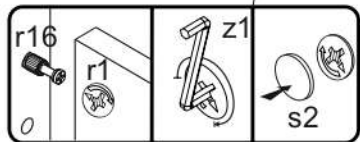

ERODIN 4D1S

Ø10

COD	DIMENSIUNE				PACHET
	1	2	3	4	
002	1401	408	3	2	3/3
003	619	408	3	2	3/3
007	798	60	16	1	1/3
008	798	474	16	1	1/3
009	798	474	16	1	1/3
010	798	60	16	1	1/3
011	376	395	16	2	2/3
015	60	434	16	1	1/3
016	1364	395	16	1	2/3
016	1364	395	16	1	2/3
023	2078	500	16/32	1	3/3
024	2078	500	16/32	1	3/3
025	866	502	22	1	1/3
033	792	170	16	1	1/3
034	742	100	16	1	1/3
035	450	100	16	1	1/3
036	450	100	16	1	1/3
037	798	70	30	2	1/3
038	760	452	3	1	1/3
032	793			1	1/3
ACCESORII				1	1/3

AVERTIZARE! Mobilierul trebuie fixat permanent de perete pentru a evita riscul de răsturnare. Pachetul nu include suruburi de fixare, deoarece tipul de fixare trebuie ales in functie de tipul de perete. Alege tipul potrivit pentru peretele tău.

1

2

3

4

5

6

11

12