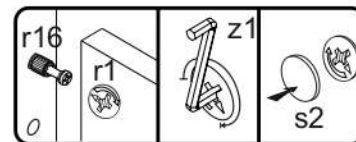

ERODIN 4D1S

Ø10

COD	DIMENSIUNE				PACHET
	1	2	3	4	
002	1401	408	3	2	3/3
003	619	408	3	2	3/3
007	798	60	16	1	1/3
008	798	474	16	1	1/3
009	798	474	16	1	1/3
010	798	60	16	1	1/3
011	376	395	16	2	2/3
015	60	434	16	1	1/3
016	1364	395	16	1	2/3
016	1364	395	16	1	2/3
023	2078	500	16/32	1	3/3
024	2078	500	16/32	1	3/3
025	866	502	22	1	1/3
033	792	170	16	1	1/3
034	742	100	16	1	1/3
035	450	100	16	1	1/3
036	450	100	16	1	1/3
037	798	70	30	2	1/3
038	760	452	3	1	1/3
032	793			1	1/3
ACCESORII				1	1/3

AVERTIZARE! Mobilierul trebuie fixat permanent de perete pentru a evita riscul de răsturnare. Pachetul nu include suruburi de fixare, deoarece tipul de fixare trebuie ales in functie de tipul de perete. Alege tipul potrivit pentru peretele tău.

1

2

3

4

5

6

11

12