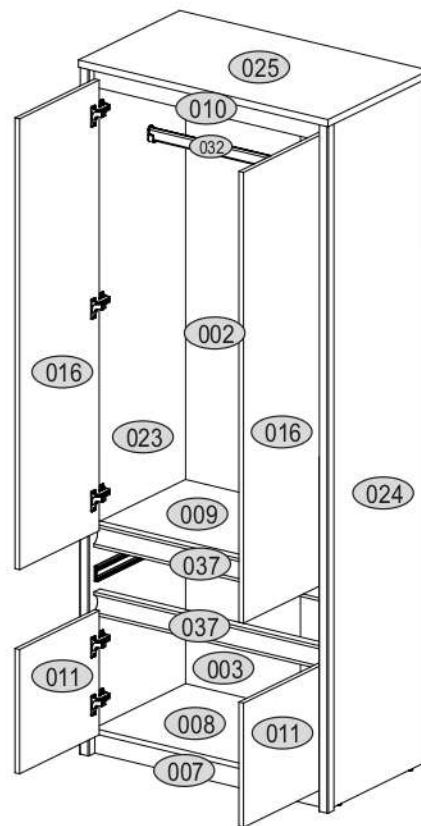

ERODIN 4D1S

Ø10

COD	DIMENSIUNE				PACHET
	1	2	3	4	
002	1401	408	3	2	3/3
003	619	408	3	2	3/3
007	798	60	16	1	1/3
008	798	474	16	1	1/3
009	798	474	16	1	1/3
010	798	60	16	1	1/3
011	376	395	16	2	2/3
015	60	434	16	1	1/3
016	1364	395	16	1	2/3
016	1364	395	16	1	2/3
023	2078	500	16/32	1	3/3
024	2078	500	16/32	1	3/3
025	866	502	22	1	1/3
033	792	170	16	1	1/3
034	742	100	16	1	1/3
035	450	100	16	1	1/3
036	450	100	16	1	1/3
037	798	70	30	2	1/3
038	760	452	3	1	1/3
032	793			1	1/3
ACCESORII				1	1/3

x3 e1 Ø 7x50mm 	x19 r1 Ø 15x12mm 	x19 r16 	x10 s2 
x30 f1 Ø 8x30mm 	x10 a143 	x10 b119 	x50 p25 Ø 3,5x16mm 
x2 n301 	x10 l2 	x2 n260 	x5 k1 
x1 f3 Ø 10x50 mm 	x1 n14 	x1 p17 Ø 6x60 mm 	x1 z1 
x1 L450 			