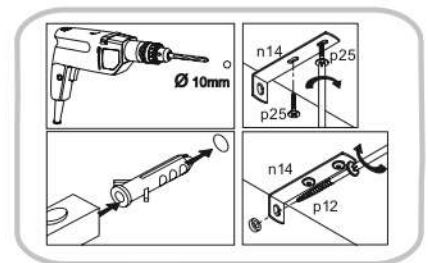

x3 e1 Ø 7x50mm 	x19 r1 Ø 15x12mm 	x19 r16 	x10 s2
x30 f1 Ø 8x30mm 	x10 a143 	x10 b119 	x50 p25 Ø 3,5x16mm
x2 n301 	x10 l2 	x2 n260 	x5 k1
x1 f3 Ø 10x50 mm 	x1 n14 	x1 p17 Ø 6x60 mm 	x1 z1
x1 L450 			

AVERTIZARE! Mobilierul trebuie fixat permanent de perete pentru a evita riscul de răsturnare. Pachetul nu include suruburi de fixare, deoarece tipul de fixare trebuie ales in functie de tipul de perete. Alege tipul potrivit pentru peretele tău.