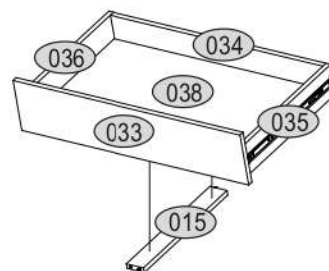

ERODIN 4D1S

Ø10

COD	DIMENSIUNE				PACHET
	1	2	3	4	
002	1401	408	3	2	3/3
003	619	408	3	2	3/3
007	798	60	16	1	1/3
008	798	474	16	1	1/3
009	798	474	16	1	1/3
010	798	60	16	1	1/3
011	376	395	16	2	2/3
015	60	434	16	1	1/3
016	1364	395	16	1	2/3
016	1364	395	16	1	2/3
023	2078	500	16/32	1	3/3
024	2078	500	16/32	1	3/3
025	866	502	22	1	1/3
033	792	170	16	1	1/3
034	742	100	16	1	1/3
035	450	100	16	1	1/3
036	450	100	16	1	1/3
037	798	70	30	2	1/3
038	760	452	3	1	1/3
032	793			1	1/3
ACCESORII				1	1/3

x3 e1 Ø 7x50mm 	x19 r1 Ø 15x12mm 	x19 r16 	x10 s2 
x30 f1 Ø 8x30mm 	x10 a143 	x10 b119 	x50 p25 Ø 3,5x16mm 
x2 n301 	x10 l2 	x2 n260 	x5 k1 
x1 f3 Ø 10x50 mm 	x1 n14 	x1 p17 Ø 6x60 mm 	x1 z1 
x1 L450 			