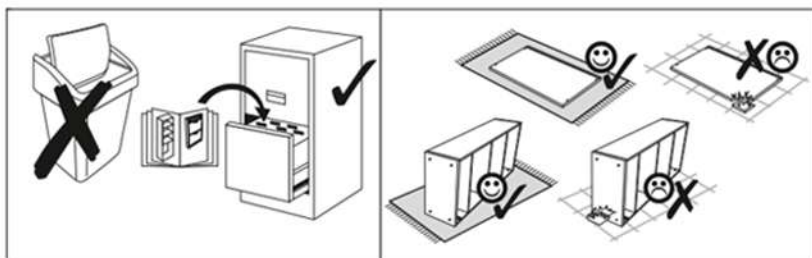

ERODIN 4D1S

Ø10

COD	DIMENSIUNE				PACHET
	1	2	3	4	
002	1401	408	3	2	3/3
003	619	408	3	2	3/3
007	798	60	16	1	1/3
008	798	474	16	1	1/3
009	798	474	16	1	1/3
010	798	60	16	1	1/3
011	376	395	16	2	2/3
015	60	434	16	1	1/3
016	1364	395	16	1	2/3
016	1364	395	16	1	2/3
023	2078	500	16/32	1	3/3
024	2078	500	16/32	1	3/3
025	866	502	22	1	1/3
033	792	170	16	1	1/3
034	742	100	16	1	1/3
035	450	100	16	1	1/3
036	450	100	16	1	1/3
037	798	70	30	2	1/3
038	760	452	3	1	1/3
032	793			1	1/3
ACCESORII				1	1/3