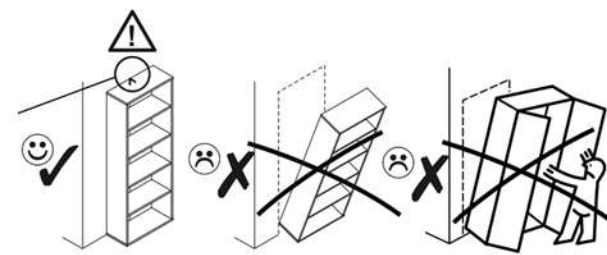

x3 e1 Ø 7x50mm 	x19 r1 Ø 15x12mm 	x19 r16 	x10 s2
x30 f1 Ø 8x30mm 	x10 a143 	x10 b119 	x50 p25 Ø 3,5x16mm
x2 n301 	x10 l2 	x2 n260 	x5 k1
x1 f3 Ø 10x50 mm 	x1 n14 	x1 p17 Ø 6x60 mm 	x1 z1
x1 L450 			

AVERTIZARE! Mobilierul trebuie fixat permanent de perete pentru a evita riscul de răsturnare. Pachetul nu include suruburi de fixare, deoarece tipul de fixare trebuie ales in functie de tipul de perete. Alege tipul potrivit pentru peretele tău.